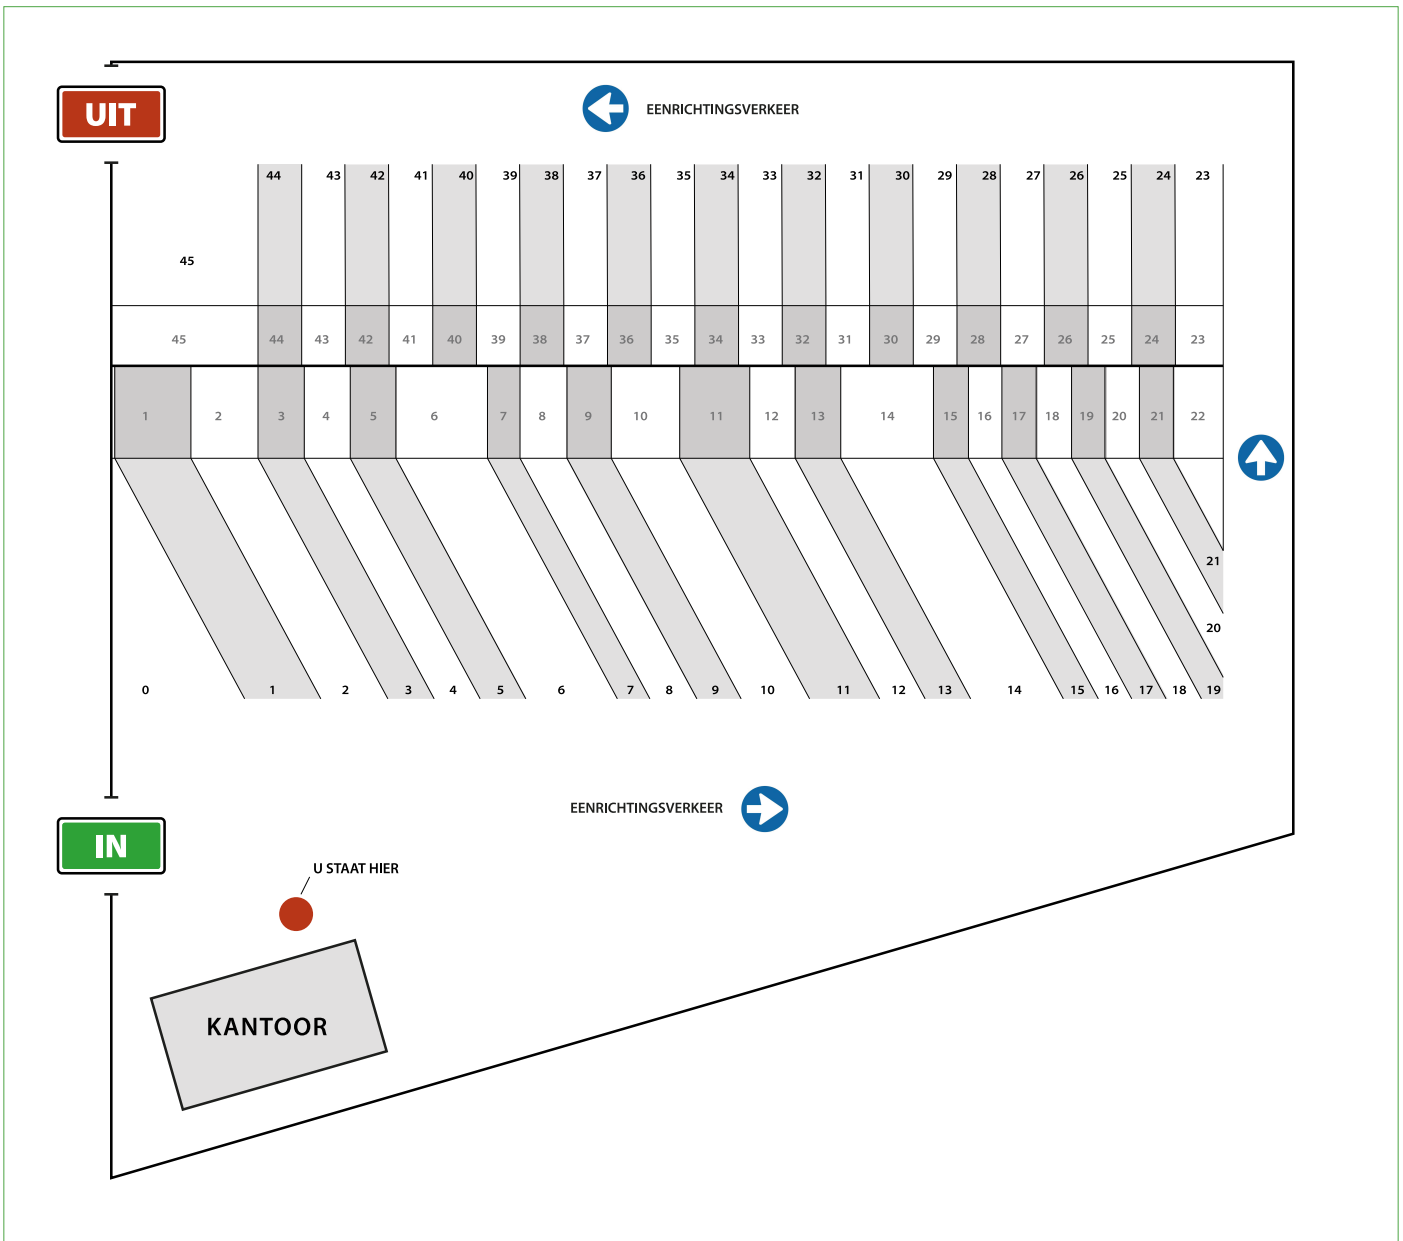

Stibosplein plattegrond // 2025

A Alkema	12
B Batouwe	21
Van Bergenhenegouwen	11
Van den Berk	28
De Boever	13
G.H. Bol en Zoon	45
Botanisk	23
Brouwers	20
BulsinkPlant	22
Bij de Vaate en de Peinder	17
D Van Doorn	19
Dijkman	18
Van der Dussen	45
E Eikholt	18
De Ent	35
Het Eyssel	5
F Fulfilment Center Arcen	36
G Griffioen	45
Van de Grond	0
De Groenhoeve	45

H Heutinck (inkoop)	6
Heutinck (verkoop)	8
Hogra Plant	25
Hogendoorn	3
Hoogenraad	44
Groencentrum Hoogeveen	45
J JPM Plant	24
K Kobessen	7
Koetsier	39
L Van der Lans	14
Lageschaar	43
Linders	1
Lubbe	31
Lubbers	34
M Mabo	35
Mardian Groen	0
Marijnissen	4
Van Meerten	30
Meijer	29
Den Mulder Boomteelt	19
N De Noordhoek	10